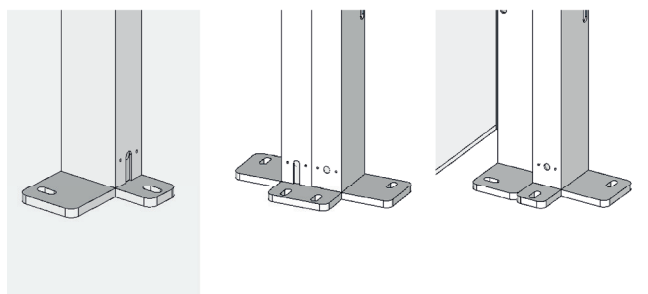

ClickitUp[®]Inside 600

Producttype
Plaatsing

In hoogte verstelbare glazen balustrade
Binnen bestaande balustrade

ErgoSafe[®]
FLEXIBLE GLASS SOLUTIONS

ClickitUp[®]Inside, beschikbaar in twee uitvoeringen. Het verschil tussen de uitvoeringen zit hem in het onderste vaste glas.

Beschrijving

Beweegbare glazen balustrade

Veiligheid

CE-gemarkeerd overeenkomst de machinerichtlijn 2006/42/EG. Kan alleen worden gecombineerd met balustraden die zijn goedgekeurd als er een valrisico bestaat.

Productiemethode

Voor de montage van het glas op de aluminium palen wordt gebruikgemaakt van Structural Glazing

Aandrijving

Het systeem beschikt over een semi-automatische gasveertechniek die het beweegbare deel omhoog brengt

Glas vast deel / Glas beweegbaar deel

Gehard glas 8 mm / Gehard glas 6 mm

Hoogte balustrade lage stand / Hoogte balustrade hoge stand

1100 mm / 1900 mm

Breedtemaat recht deel

Maximaal 1500 mm

Oppervlaktebehandeling