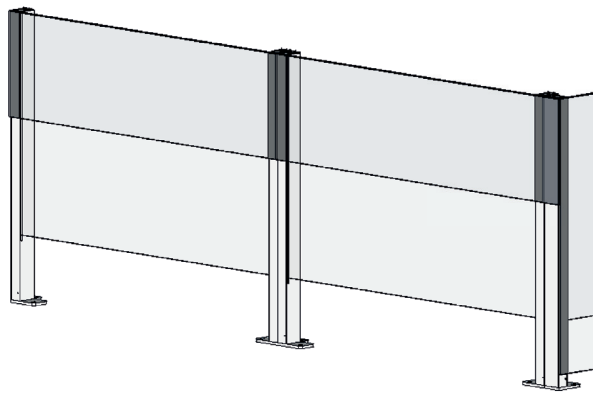

ClickitUp® Inside400

ClickitUp®
by ErgoSafe®