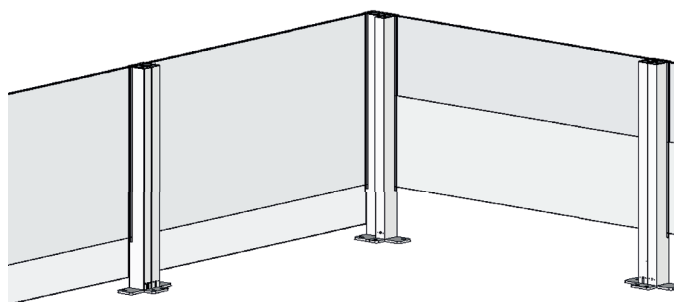

ClickitUp[®]Inside 600

Producttype
Plaatsing

In hoogte verstelbare glazen balustrade
Binnen bestaande balustrade

ErgoSafe[®]
FLEXIBLE GLASS SOLUTIONS

ClickitUp[®]Inside, beschikbaar in twee uitvoeringen. Het verschil tussen de uitvoeringen zit hem in het onderste vaste glas.

Beschrijving

Beweegbare glazen balustrade

Veiligheid

CE-gemarkeerd overeenkomst de machinerichtlijn 2006/42/EG. Kan alleen worden gecombineerd met balustraden die zijn goedgekeurd als er een valrisico bestaat.

Productiemethode

Voor de montage van het glas op de aluminium palen wordt gebruikgemaakt van Structural Glazing

Aandrijving

Het systeem beschikt over een semi-automatische gasveertechniek die het beweegbare deel omhoog brengt

Glas vast deel / Glas beweegbaar deel

Gehard glas 8 mm / Gehard glas 6 mm

Hoogte balustrade lage stand / Hoogte balustrade hoge stand

1100 mm / 1900 mm

Breedtemaat recht deel

Maximaal 1500 mm

Oppervlaktebehandeling