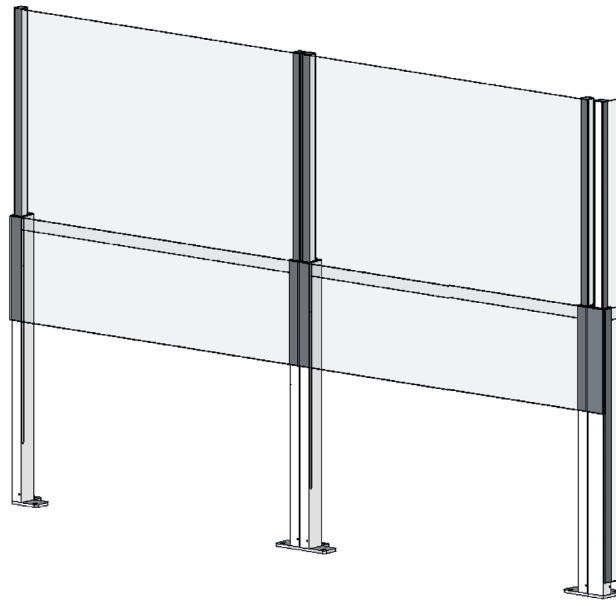

ClickitUp® Inside400

ClickitUp®
by ErgoSafe®