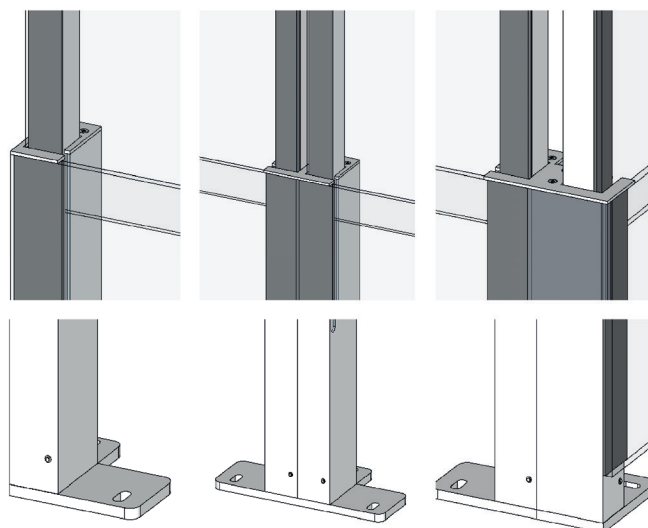

ClickitUp[®]Inside 600

Producttype
Plaatsing

In hoogte verstelbare glazen balustrade
Binnen bestaande balustrade

ErgoSafe[®]
FLEXIBLE GLASS SOLUTIONS

ClickitUp[®]Inside, beschikbaar in twee uitvoeringen. Het verschil tussen de uitvoeringen zit hem in het onderste vaste glas.

Beschrijving

Beweegbare glazen balustrade

Veiligheid

CE-gemarkeerd overeenkomst de machinerichtlijn 2006/42/EG. Kan alleen worden gecombineerd met balustraden die zijn goedgekeurd als er een valrisico bestaat.

Productiemethode

Voor de montage van het glas op de aluminium palen wordt gebruikgemaakt van Structural Glazing

Aandrijving

Het systeem beschikt over een semi-automatische gasveertechniek die het beweegbare deel omhoog brengt

Glas vast deel / Glas beweegbaar deel

Gehard glas 8 mm / Gehard glas 6 mm

Hoogte balustrade lage stand / Hoogte balustrade hoge stand

1100 mm / 1900 mm

Breedtemaat recht deel

Maximaal 1500 mm

Oppervlaktebehandeling