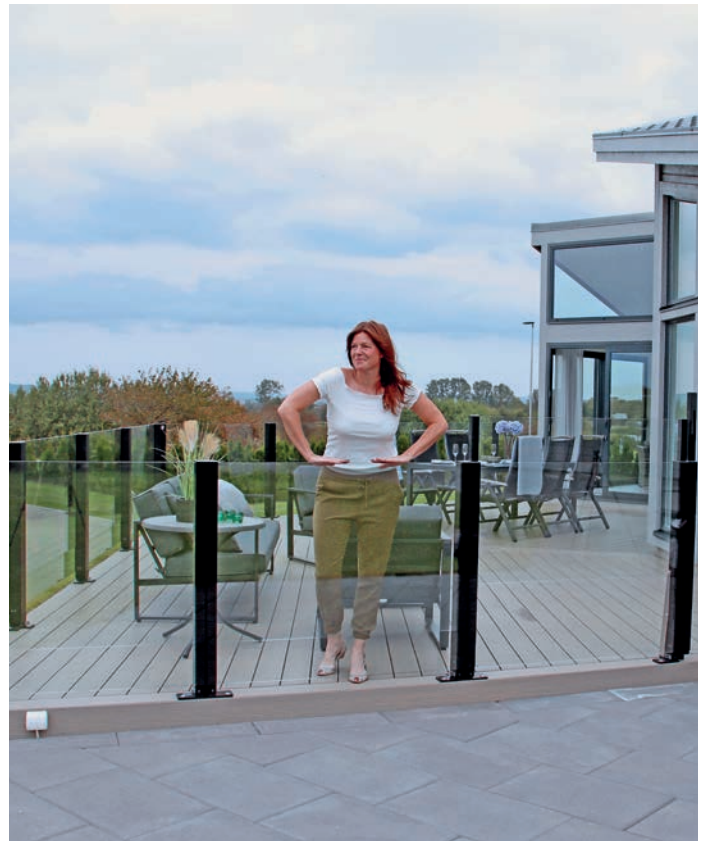

VÅRA GLASRÄCKEN

Genom att välja glasräcke från ClickitUp® by ErgoSafe till hemmets uteplats investerar du i stil, komfort och trygghet. Höj- och sänkbara ClickitUp® är originalet och grunden till våra olika varianter av glasräckan, alla med samma design och hållbara konstruktion.

Glasräcken för markplan

ClickitUp, CiUFixed, CiUFlex

När uteplatsen ligger i markhöjd

Våra glasräcken för markplan

- + Möjliga att kombinera med varandra
- + Finns även som dörr & välvt hörn
- + Med eller utan vindskydd
- + Designade för trygghet & hållbarhet

Funktion och estetik i perfekt harmoni för uteplatsen

Våra glasträcken för markplan skapar en funktionell och estetisk uteplats. Det som kännetecknar våra konstruktioner för markplan är att raket inte får monteras där utfallsrisk föreligger. Välj mellan ClickitUp, CiUFixed och CiUFlex beroende på dina behov.