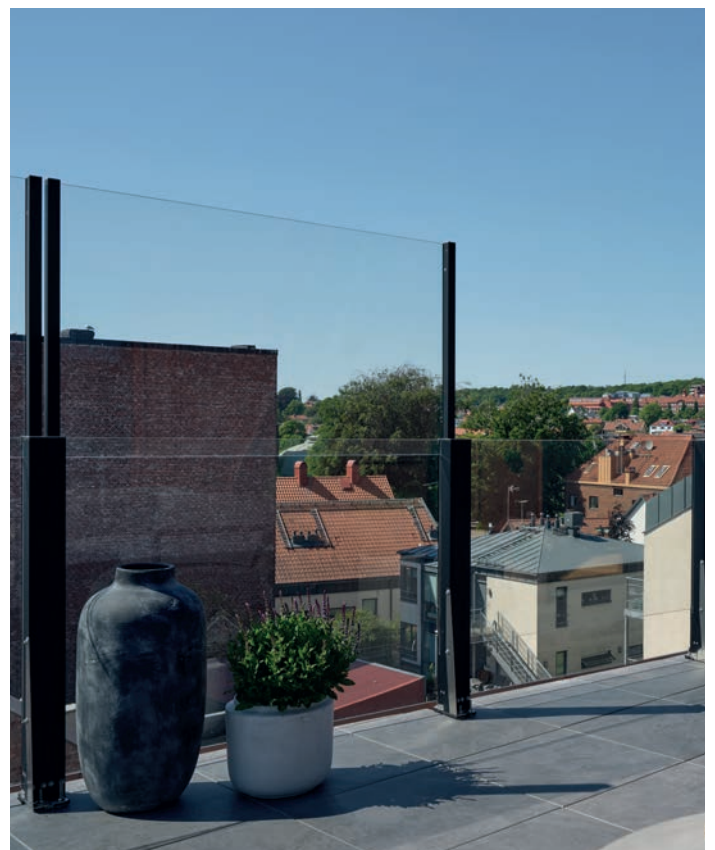

Glasgælender til balkon

ClickitUpBalcony, CiUFixedBalcony, CiUFlexBalcony

Når terrassen er placeret, hvor der er risiko for fald

Vores glasgælendere til altan

- + Opfylder markedets strengeste krav
- + Tilpasset udsatte miljøer
- + Klimabestandige og holdbare
- + Sikrer stil og sikkerhed