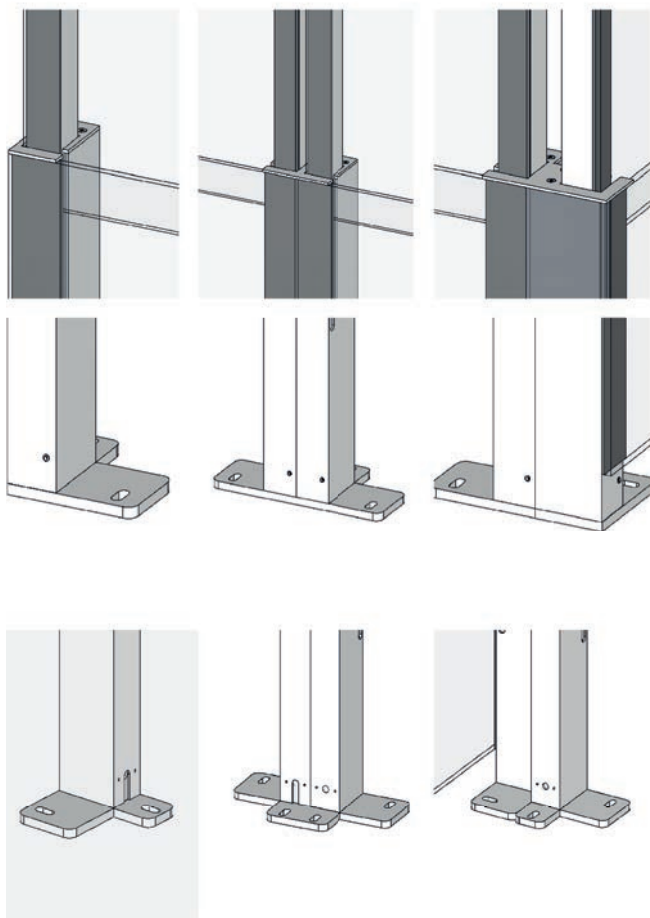

# ClickitUpInside 600

**Produkttype**  
**Plassering**

Høydejusterbart glassrekkverk  
Innenfor rekkverket

**ErgoSafe**<sup>®</sup>  
FLEXIBLE GLASS SOLUTIONS

Det finnes to forskjellige varianter, ClickitUpInside 600 og ClickitUpInside 1100. Det er det faste nedre glasset som skiller variantene fra hverandre, og hvilken variant som passer best, kommer an på hvilket rekkverk som allerede er der.

## Beskrivelse

Høydejusterbart glassrekkverk

## Bakkefeste

Bakkefeste fås i enkelt-, dobbelt og hjørneutførelse.