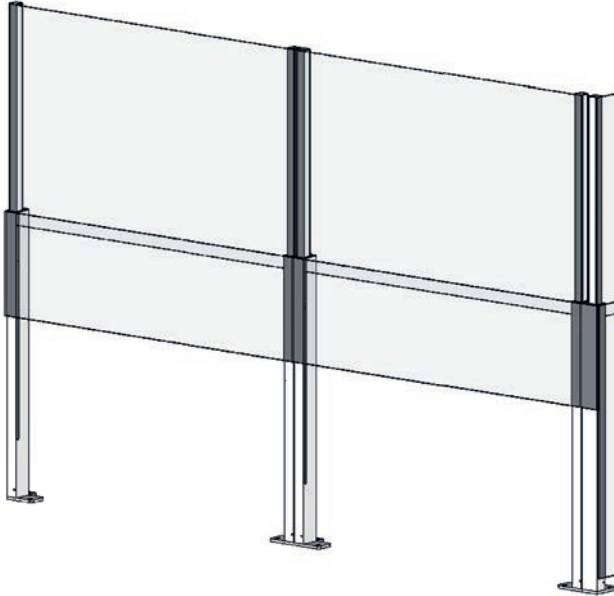

ClickitUpInside 600

ClickitUp®
by ErgoSafe®