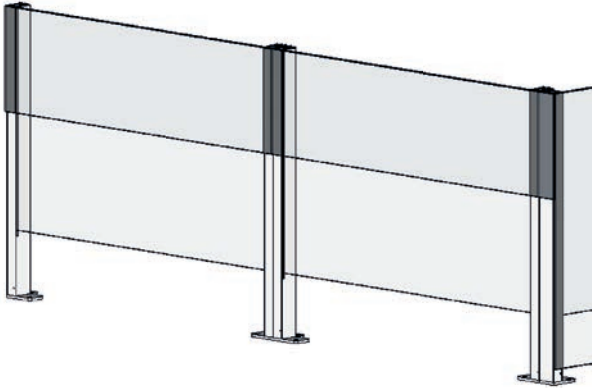

ClickitUpInside 600

ClickitUp®
by ErgoSafe®