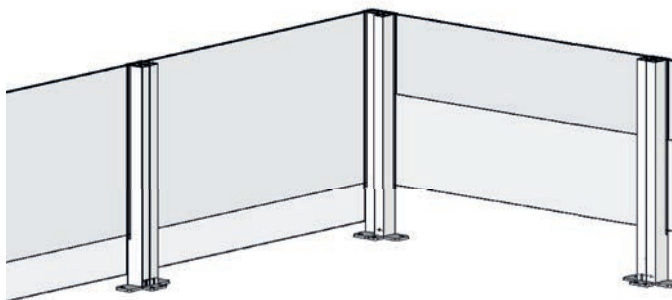

# ClickitUpInside 600

**Produkttype**  
**Plassering**

Høydejusterbart glassrekkverk  
Innenfor rekkverket

**ErgoSafe**<sup>®</sup>  
FLEXIBLE GLASS SOLUTIONS

Det finnes to forskjellige varianter, ClickitUpInside 600 og ClickitUpInside 1100. Det er det faste nedre glasset som skiller variantene fra hverandre, og hvilken variant som passer best, kommer an på hvilket rekkverk som allerede er der.

## Beskrivelse

Høydejusterbart glassrekkverk

## Produksjonsmetode

Structural glazing brukes til å montere glass på aluminiumsstolper.

## Bakkefeste

Bakkefeste fås i enkelt-, dobbelt og hjørneutførelse.