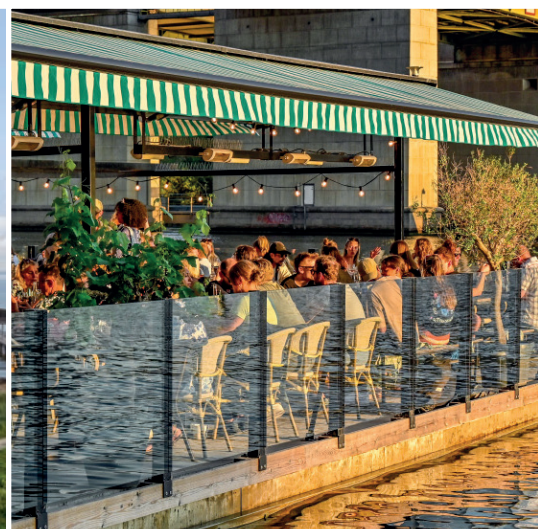

ClickitUp® by ErgoSafe®