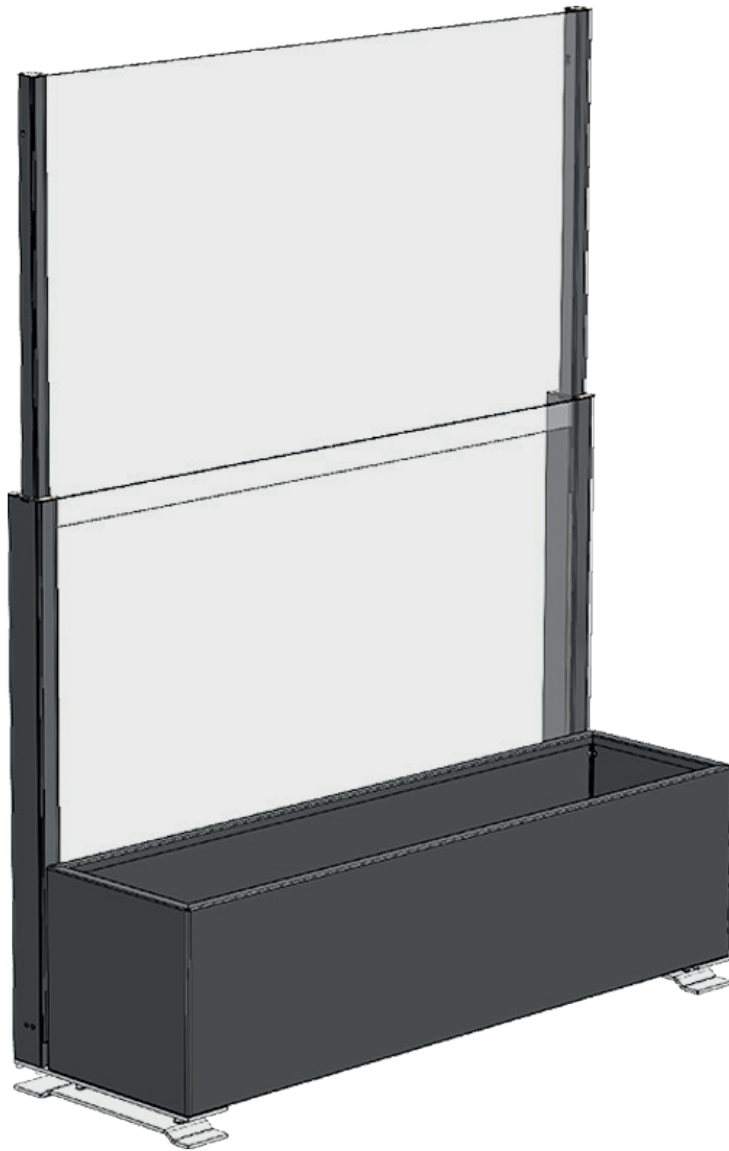

ClickitUp Free Standing

ClickitUp®
by ErgoSafe™