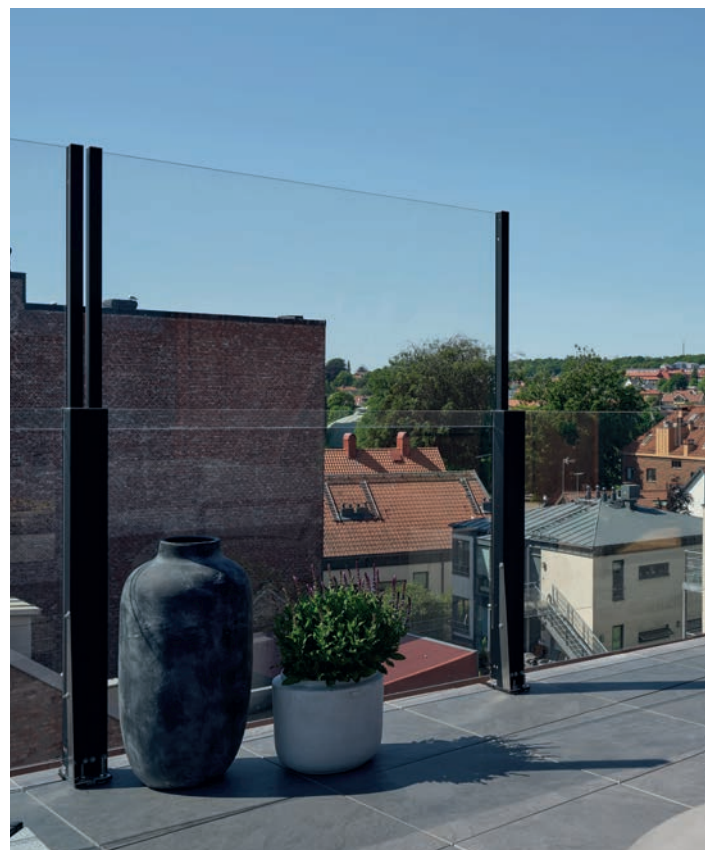

Glassrekkverk for balkong

ClickitUpBalcony, CiUFixedBalcony, CiUFlexBalcony

Når uteplassen ligger der det er fallrisiko

Våre glassrekkverk for balkong

- + Oppfyller markedets strengeste krav
- + Tilpasset værutsatte miljøer
- + Klimatbestandige og holdbare
- + Sikrer stil og trygghet