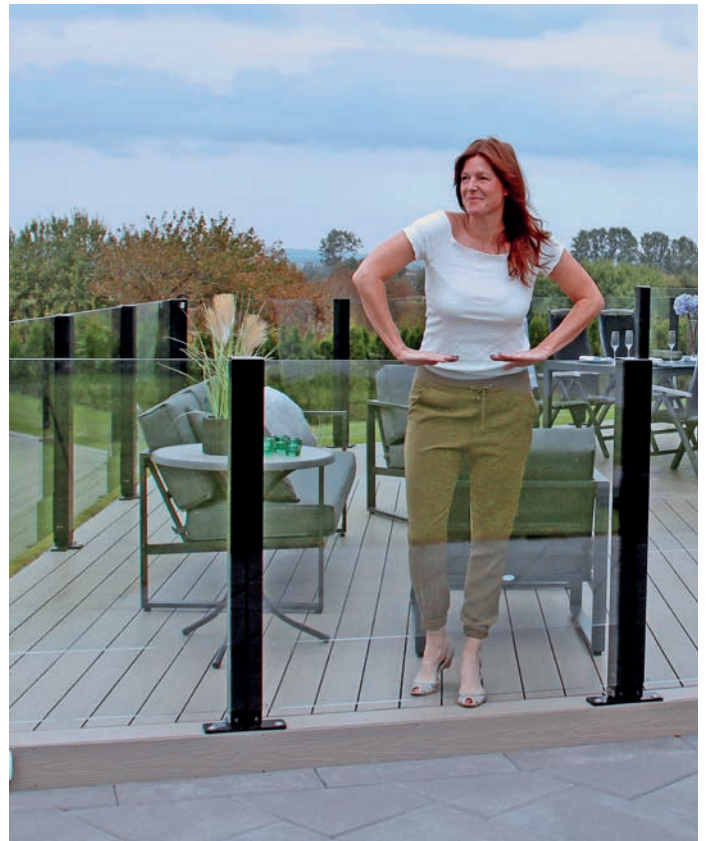

Funksjon og estetikk i perfekt harmoni for uteplassen

Våre glassrekkverk for bakkenivå skaper en funksjonell og estetisk uteplass. Det som kjenner ut som våre konstruksjoner for bakkenivå, er at rekkverket ikke må monteres der det er fare for fall. Velg mellom ClickitUp, CiUFixed og CiUFlex avhengig av dine behov.

ClickitUp er originalen av høydejusterbare glassrekkverk med fri glasskant. CiUFixed har samme stilrene og elegante design som ClickitUp, men består kun av den nedre faste glassdelen. Variantene er kompatible og kan enkelt kombineres, akkurat som alle våre varianter av glassrekkverk. CiUFlex kan oppgraderes til ClickitUp, og det er mulig å bestille de faste og bevegelige delene på forskjellige tidspunkter.