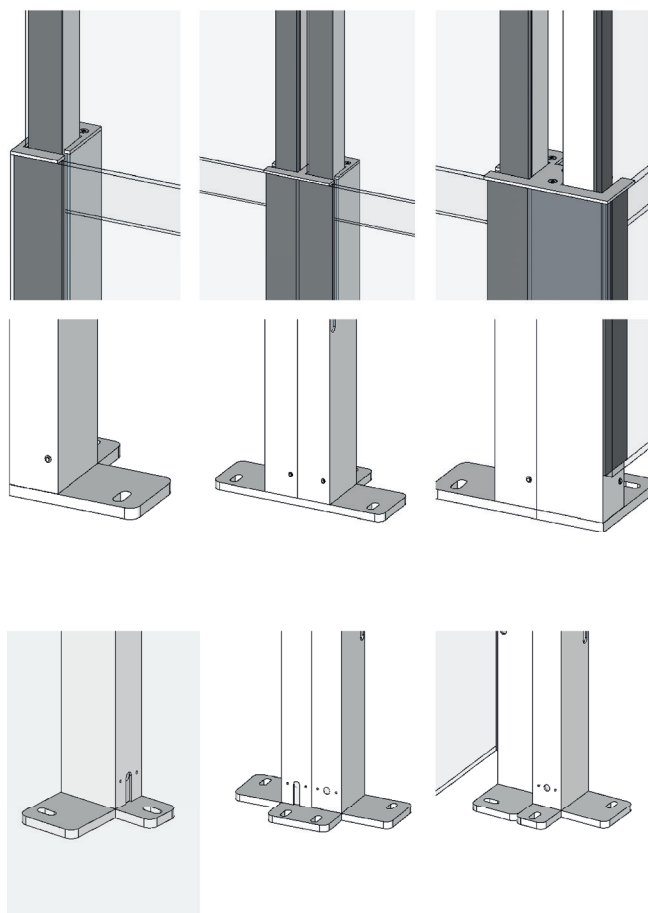

# ClickitUpInside 600

**Producttype**  
**Plaatsing**

In hoogte verstelbare glazen balustrade  
Binnen bestaande balustrade

**ErgoSafe**<sup>®</sup>  
FLEXIBLE GLASS SOLUTIONS

Er zijn twee verschillende varianten, ClickitUpInside 600 en ClickitUpInside 1100.

## Beschrijving

Beweegbare glazen balustrade