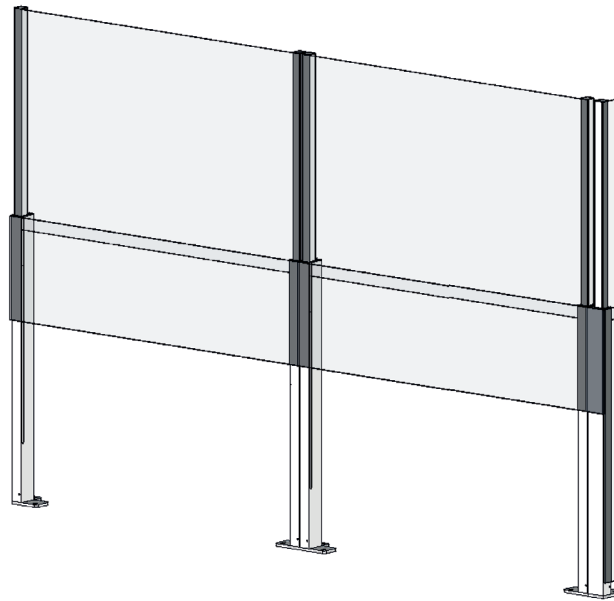

ClickitUp®Inside 600

ClickitUp®
by ErgoSafe®