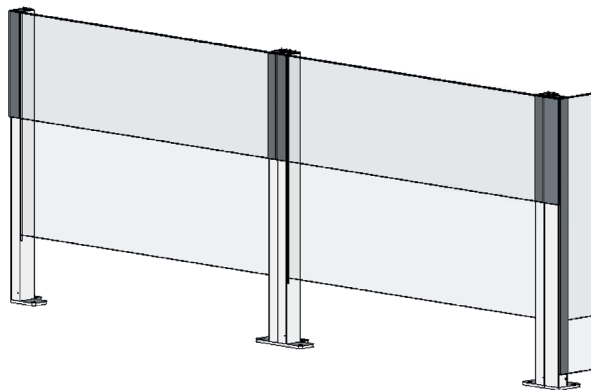

ClickitUp®Inside 600

ClickitUp®
by ErgoSafe®