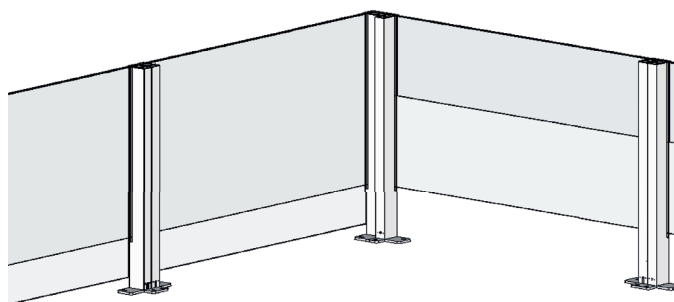

# ClickitUpInside 600

**Producttype**  
**Plaatsing**

In hoogte verstelbare glazen balustrade  
Binnen bestaande balustrade

**ErgoSafe**<sup>®</sup>  
FLEXIBLE GLASS SOLUTIONS

Er zijn twee verschillende varianten, ClickitUpInside 600 en ClickitUpInside 1100.

## Beschrijving

Beweegbare glazen balustrade