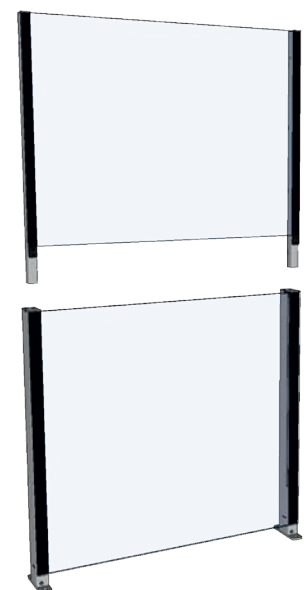

## Glazen balustrades voor Horeca

De Flexibele

Toegevoegde waarde: CiUFlex

- + Eenvoudig te upgraden naar ClickitUp
- + Innovatieve constructie
- + Chic en stijlvol design
- + Ook beschikbaar als deur

CiUFlex heeft een ontwerp waarmee de glazen balustrade kan worden uitgebreid met een bovenste beweegbaar glasdeel.

<b>Productnaam</b>	CiUFlex
<b>Beschrijving</b>	Glazen balustrade voor straatniveau met de mogelijkheid om te upgraden naar ClickitUp met een bovenste beweegbaar glasdeel.
<b>Producten</b>	Rechte sectie, deur
<b>Veiligheid</b>	Veiligheidsglas: Met upgrade: Zie ClickitUp
<b>Installatie</b>	De balustrade mag niet worden geïnstalleerd op plaatsen waar er doorvalrisico is
<b>Materiaal</b>	Glas, aluminium en roestvrij staal
<b>Glas vast</b>	8 mm gehard floatglas.
<b>Glas verstelbaar</b>	Met upgrade: Zie ClickitUp
<b>Oppervlakte-behandeling</b>	Standaard blank geanodiseerd. Optioneel: zwart geanodiseerd of gepoedercoat in kleur
<b>Hoogte</b>	1100 mm of 1200 mm
<b>Hoogte in opgeheven stand</b>	Met upgrade: Zie ClickitUp
<b>Standaardmaten</b>	Beschikbaar in intervallen van 100 mm tussen 1000 mm en 2000 mm
<b>Aangepaste breedte</b>	350 - 2000 mm