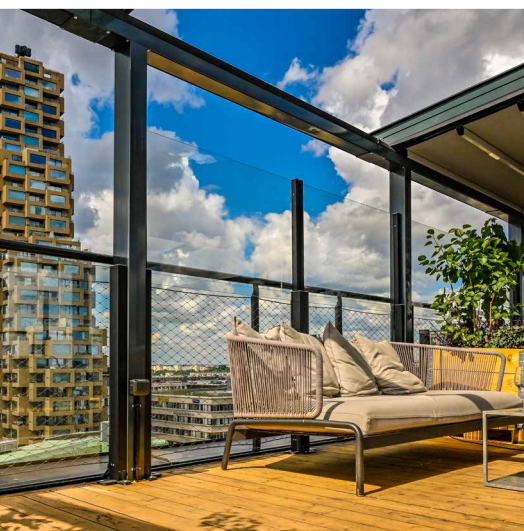

ClickitUp® by ErgoSafe®