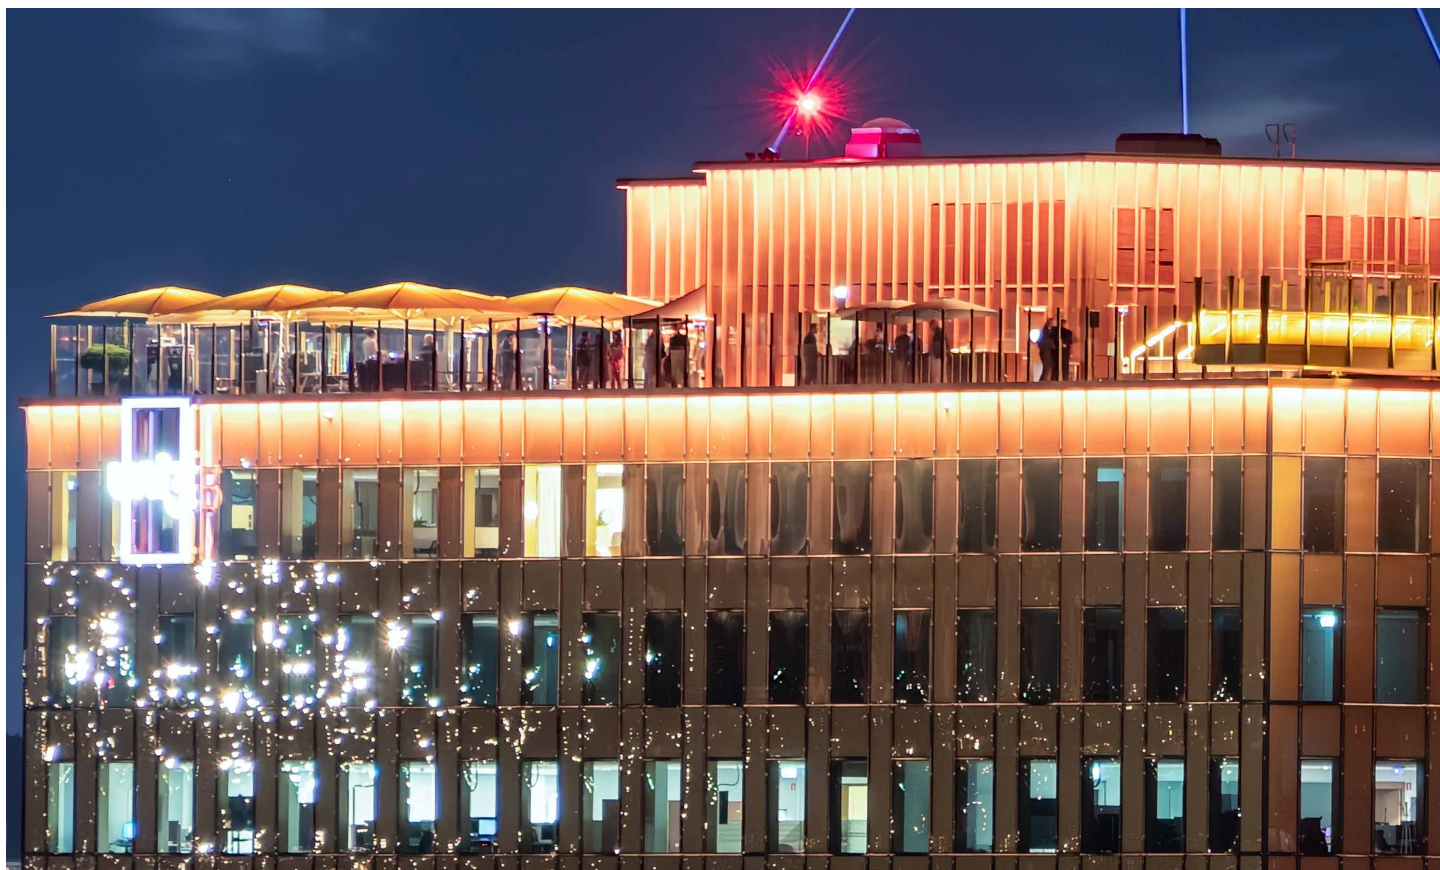

ClickitUpBalcony, CiUFixedBalcony, CiUFlexBalcony

Glazen balustrade voor balkon

Mag worden geïnstalleerd waar er een risico op vallen is

Lighthouse, Uni3 by Geely