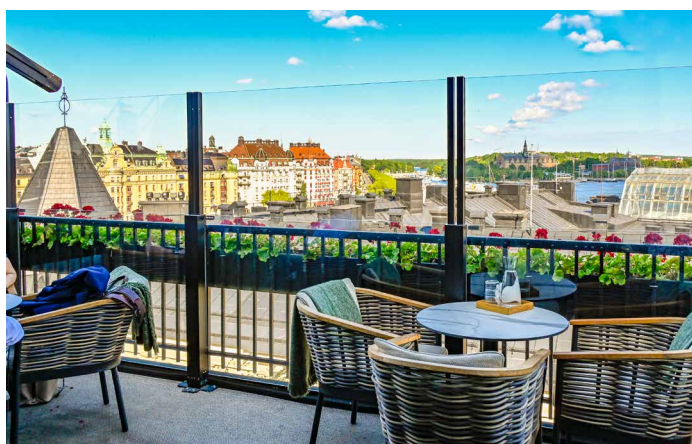

Glazen balustrade voor balkon

Mag worden geïnstalleerd waar er een risico op vallen is

Lighthouse, Uni3 by Geely

Bank Hotel, Stockholm

Rooftop, Hotel Skansen, Båstad

Glazen balustrades voor balkon bieden

- + Ontworpen volgens eurocodes
- + Getest volgens EN 12600
- + Veilige en elegante balkonomgeving
- + Uniek ontwerp en constructie