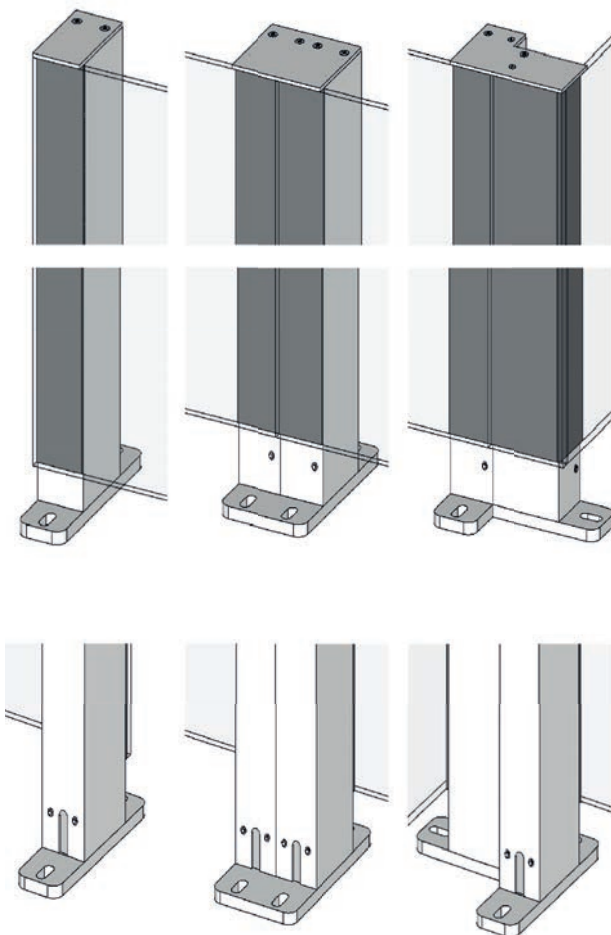

Producttype Glazen balustrade
Plaatsing Begane grond

Beschrijving

Glazen balustrade met de mogelijkheid te upgraden naar ClickitUp met een beweegbaar bovendeel.

Veiligheid

Het glas is veilig voor personen. Met upgrade: Zie ClickitUp. De balustrade mag niet worden gemonteerd op een plek waar valrisico bestaat.

Productiemethode

Voor de montage van het glas op de aluminium panelen wordt gebruikgemaakt van Structural Glazing

Grondbevestigingen

Grondbevestigingen zijn verkrijgbaar in de versies enkel, dubbel en hoek en zijkant

Bovenkappen

Bovenkappen zijn verkrijgbaar in de versies enkel, dubbel en hoek

Materiaal

Glas, aluminium en roestvrij staal

Glas vast deel

Gehard glas 8 mm

Hoogte

1100 mm/1200 mm. Met upgrade: Zie ClickitUp.

Breedtemaat recht deel

maximaal 2000 mm

Breedtemaat hoekdeel

Verstekhoek. Neem voor andere hoekoplossingen contact op met verkoper

Breedtematen deurdeel

Maximaal 1100 mm (zie voor meer informatie over deur apart productsheet)