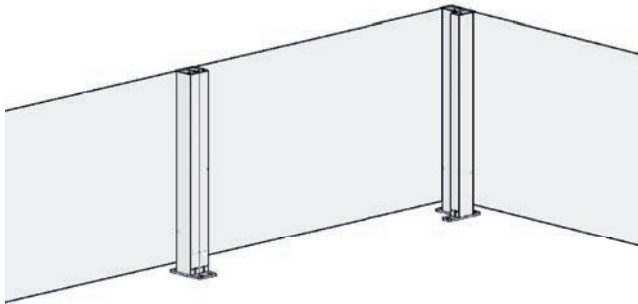

Producttype Glazen balustrade
Plaatsing Begane grond

Beschrijving

Glazen balustrade met de mogelijkheid te upgraden naar ClickitUp met een beweegbaar bovendeel.

Veiligheid

Het glas is veilig voor personen. Met upgrade: Zie ClickitUp. De balustrade mag niet worden gemonteerd op een plek waar valrisico bestaat.

Productiemethode

Voor de montage van het glas op de aluminium panelen wordt gebruikgemaakt van Structural Glazing

Grondbevestigingen

Grondbevestigingen zijn verkrijgbaar in de versies enkel, dubbel en hoek en zijkant

Bovenkappen

Bovenkappen zijn verkrijgbaar in de versies enkel, dubbel en hoek

Materiaal

Glas, aluminium en roestvrij staal

Glas vast deel

Gehard glas 8 mm

Hoogte

1100 mm/1200 mm. Met upgrade: Zie ClickitUp.

Breedtemaat recht deel

maximaal 2000 mm

Breedtemaat hoekdeel

Verstekhoek. Neem voor andere hoekoplossingen contact op met verkoper

Breedtematen deurdeel

Maximaal 1100 mm (zie voor meer informatie over deur apart productsheet)