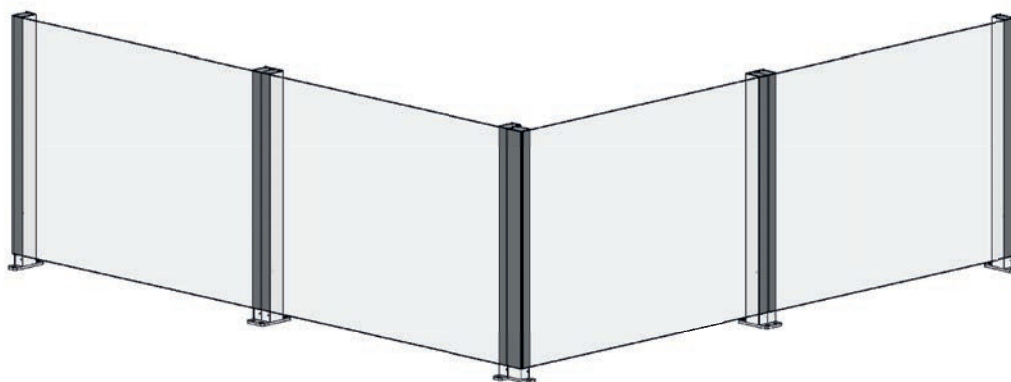

CiU Fixed

ClickitUp®
by ErgoSafe®