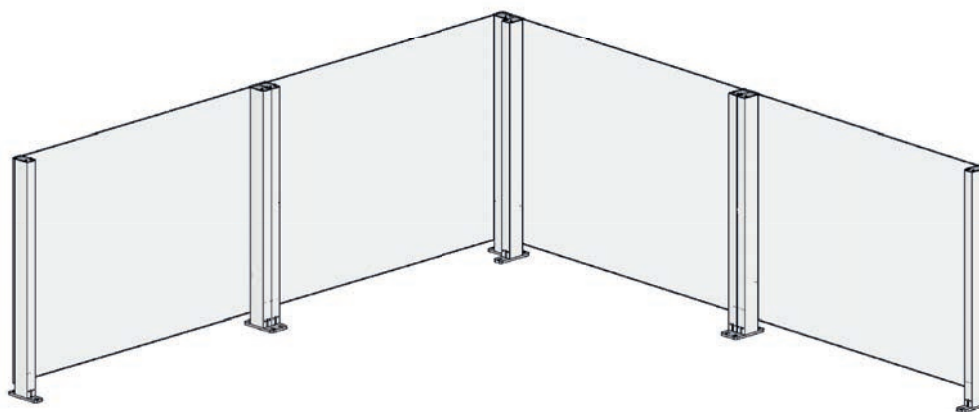

CiU Fixed

ClickitUp®
by ErgoSafe®