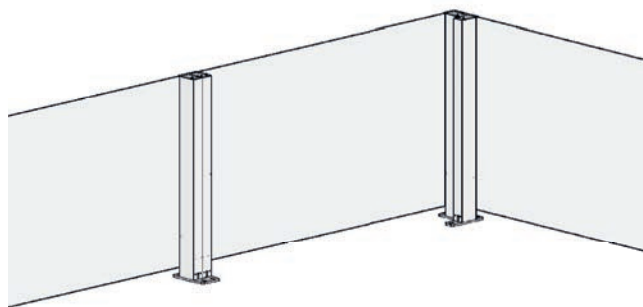

CiU Fixed

Producttype Glazen balustrade
Productfamilie ClickitUp

ErgoSafe[®]
FLEXIBLE GLASS SOLUTIONS

Beschrijving

Glazen balustrade

Veiligheid

De balustrade mag niet worden gemonteerd op een plek waar een valrisico van bestaat.

Productiemethode

Voor de montage van het glas op de aluminium panelen wordt gebruikgemaakt van Structural Glazing

Grondbevestigingen

Grondbevestigingen zijn verkrijgbaar in de versies enkel, dubbel en hoek en zijkant

Bovenkappen

Bovenkappen zijn verkrijgbaar in de versies enkel, dubbel en hoek

Materiaal

Glas, aluminium en roestvrij staal

Glas vast deel

Gehard glas 8 mm

Hoogte balustrade lage stand

1100 mm/1200 mm

Breedtemaat recht deel

maximaal 2000 mm

Breedtemaat hoekdeel

Verstekhoek. Neem voor andere hoekoplossingen contact op met verkoper

Breedtematen deurdeel

Maximaal 1100 mm (zie voor meer informatie over deur apart productsheet)