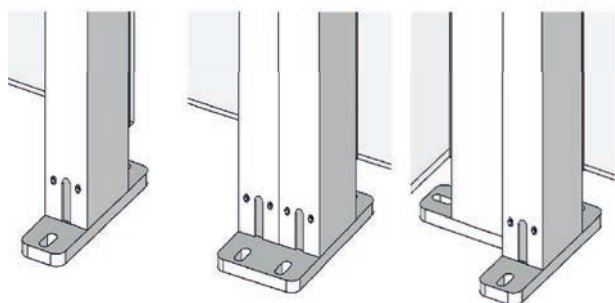

CiU Fixed

Producttype Glazen balustrade
Productfamilie ClickitUp

ErgoSafe[®]
FLEXIBLE GLASS SOLUTIONS

Beschrijving

Glazen balustrade

Veiligheid

De balustrade mag niet worden gemonteerd op een plek waar een valrisico van bestaat.

Productiemethode

Voor de montage van het glas op de aluminium panelen wordt gebruikgemaakt van Structural Glazing

Grondbevestigingen

Grondbevestigingen zijn verkrijgbaar in de versies enkel, dubbel en hoek en zijkant

Bovenkappen

Bovenkappen zijn verkrijgbaar in de versies enkel, dubbel en hoek

Materiaal

Glas, aluminium en roestvrij staal

Glas vast deel

Gehard glas 8 mm

Hoogte balustrade lage stand

1100 mm/1200 mm

Breedtemaat recht deel

maximaal 2000 mm

Breedtemaat hoekdeel

Verstekhoek. Neem voor andere hoekoplossingen contact op met verkoper

Breedtematen deurdeel

Maximaal 1100 mm (zie voor meer informatie over deur apart productsheet)