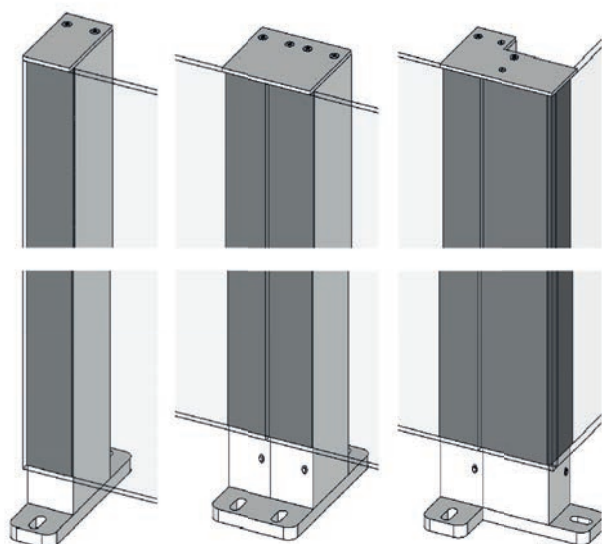

CiU Fixed

Producttype Glazen balustrade
Productfamilie ClickitUp

ErgoSafe[®]
FLEXIBLE GLASS SOLUTIONS

Beschrijving

Glazen balustrade

Veiligheid

De balustrade mag niet worden gemonteerd op een plek waar een valrisico van bestaat.

Productiemethode

Voor de montage van het glas op de aluminium panelen wordt gebruikgemaakt van Structural Glazing

Grondbevestigingen

Grondbevestigingen zijn verkrijgbaar in de versies enkel, dubbel en hoek en zijkant

Bovenkappen

Bovenkappen zijn verkrijgbaar in de versies enkel, dubbel en hoek

Materiaal

Glas, aluminium en roestvrij staal

Glas vast deel

Gehard glas 8 mm

Hoogte balustrade lage stand

1100 mm/1200 mm

Breedtemaat recht deel

maximaal 2000 mm

Breedtemaat hoekdeel

Verstekhoek. Neem voor andere hoekoplossingen contact op met verkoper

Breedtematen deurdeel

Maximaal 1100 mm (zie voor meer informatie over deur apart productsheet)