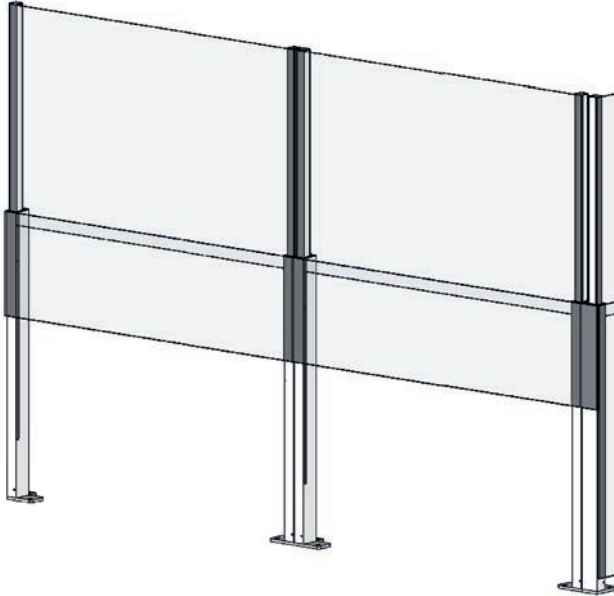

ClickitUp^{Inside} 600

ClickitUp®
by ErgoSafe®