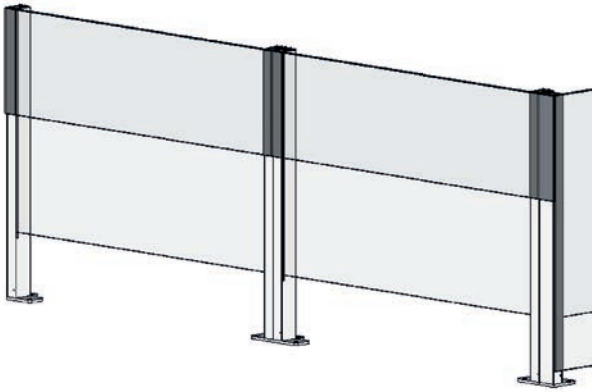

ClickitUp^{Inside} 600

ClickitUp®
by ErgoSafe®