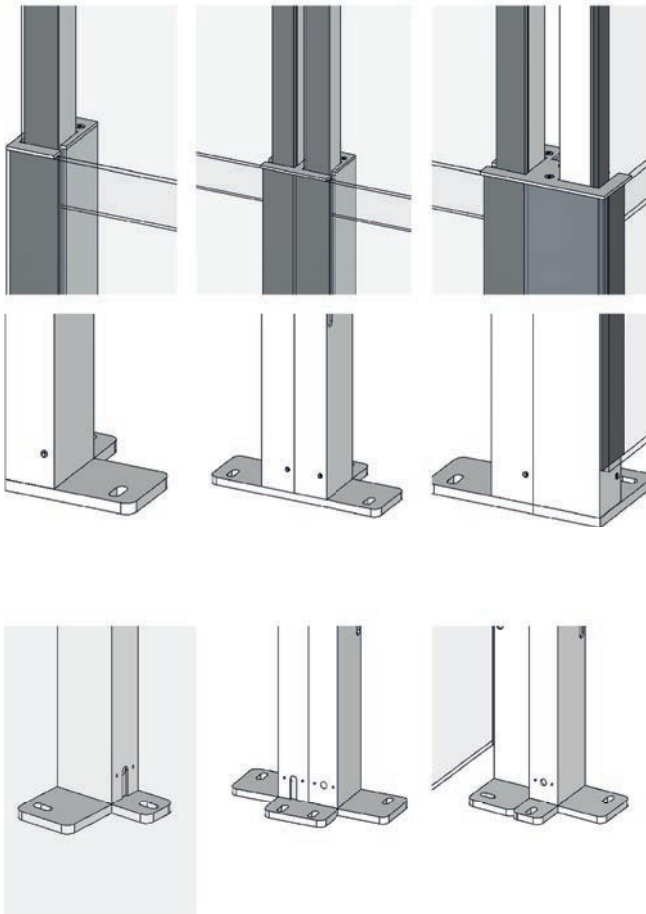

ClickitUpInside 600

Tuotetyyppi
Paikka

Nostettava ja laskettava lasikaide
Sisäpuolinen kaide

ErgoSafe[®]
FLEXIBLE GLASS SOLUTIONS

riippuu siitä, millainen kaide tilassa on jo
valmiina.

Kuvaus

Nostettava ja laskettava lasikaide

Turvallisuus

CE-merkintä konedirektiivin 2006/42/ey mukaisesti.
Saa yhdistää ainoastaan kaiteeseen, joka on hyväksytty paikkoihin, joissa on putoamisvaara.

Valmistusmenetelmä

Structural glazingiä käytetään lasin asentamiseksi alumiinitolppiin

Käyttö

Järjestelmässä on puoliautomaattinen kaasujousitekniikka, joka nostaa liikkuvaa osaa

Maakiinnikkeet

Maakiinnikkeitä on saatavana yksi- ja kaksiosaisena sekä kulmamallisena

Kansi

Kansi on saatavana yksi- ja kaksiosaisena sekä kulmamallisena.

Materiaali

Lasi, alumiini ja ruostumaton teräs

Lasi kiinteä osa/Lasi liikkuva osa

Karkaistu 8 mm:n lasi/Karkaistu 6 mm:n lasi

Nostettava ja laskettava kaide/ Korkeus nostettuna

1100 mm/1900 mm

Leveys suora osa