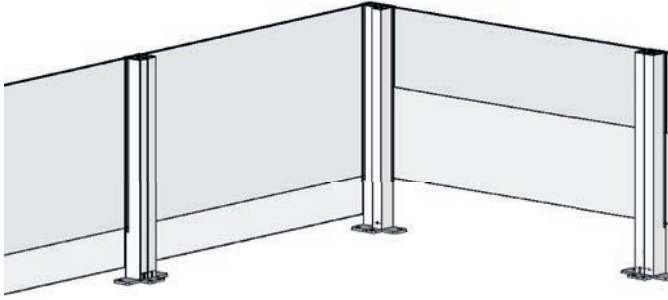

ClickitUpInside 600

Tuotetyyppi
Paikka

Nostettava ja laskettava lasikaide
Sisäpuolinen kaide

ErgoSafe[®]
FLEXIBLE GLASS SOLUTIONS

riippuu siitä, millainen kaide tilassa on jo
valmiina.

Kuvaus

Nostettava ja laskettava lasikaide

Turvallisuus

CE-merkintä konedirektiivin 2006/42/ey mukaisesti.
Saa yhdistää ainoastaan kaiteeseen, joka on hyväksytty paikkoihin, joissa on putoamisvaara.

Valmistusmenetelmä

Structural glazingiä käytetään lasin asentamiseksi alumiinitolppiin

Käyttö

Järjestelmässä on puoliautomaattinen kaasujousitekniikka, joka nostaa liikkuvaa osaa

Maakiinnikkeet

Maakiinnikkeitä on saatavana yksi- ja kaksiosaisena sekä kulmamallisena

Kansi

Kansi on saatavana yksi- ja kaksiosaisena sekä kulmamallisena.

Materiaali

Lasi, alumiini ja ruostumaton teräs

Lasi kiinteä osa/Lasi liikkuva osa

Karkaistu 8 mm:n lasi/Karkaistu 6 mm:n lasi

Nostettava ja laskettava kaide/ Korkeus nostettuna

1100 mm/1900 mm

Leveys suora osa