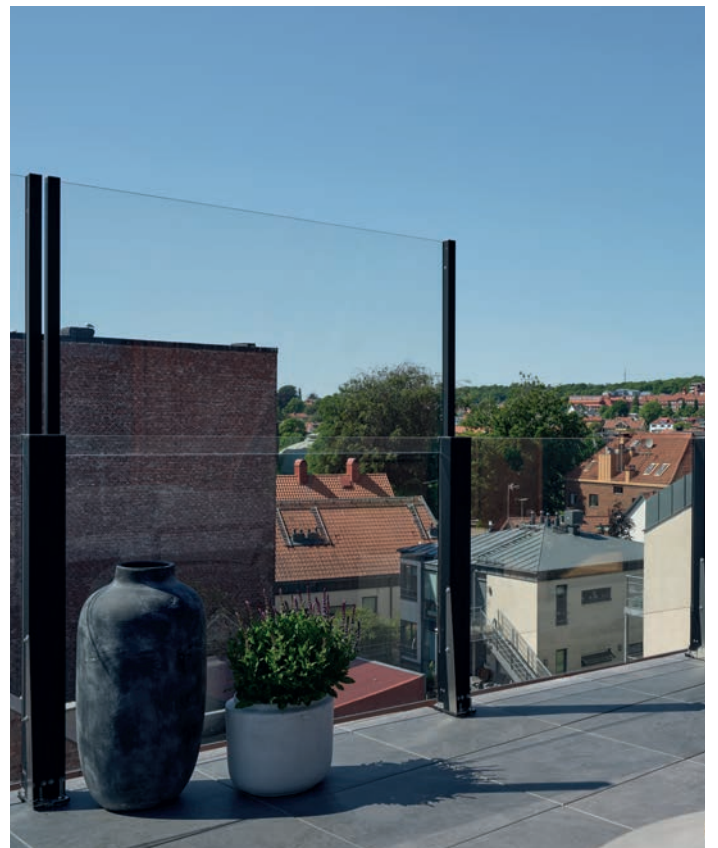

Lasikaide parvekkeelle

ClickitUpBalcony, CiUFixedBalcony, CiUFlexBalcony

Kun terassi sijaitsee paikassa, jossa on putoamisvaara

Lasikaiteemme parvekkeelle

- + Markkinoiden tiukimmat vaatimukset täyttäen
- + Sopivat haastaviin sääolosuhteisiin
- + Säänkestäviä ja kestäviä
- + Varmistavat tyylin ja turvallisuuden