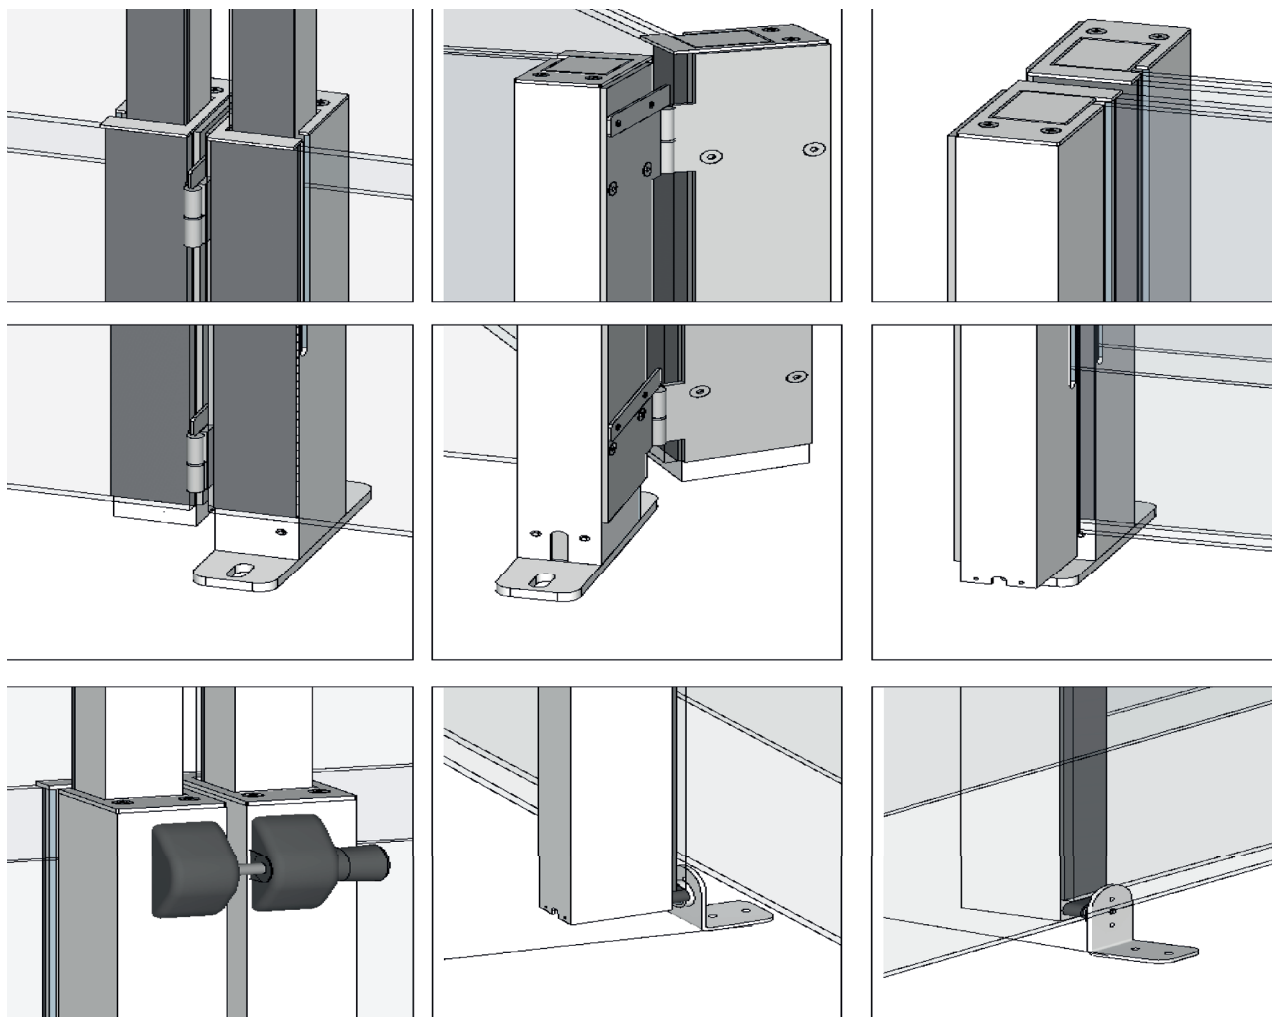

ClickitUp Door

Produkttype Hæv- og sænkbart glasgelænder
Produktfamilie ClickitUp

ErgoSafe®
FLEXIBLE GLASS SOLUTIONS

Beskrivelse

Hæv- og sænkbart glasgelænder med dørfunktion

Sikkerhed

ClickitUp® er CE-mærket i henhold til maskindirektivet 2006/42/ec. Gelænderet må ikke monteres på steder, hvor der er udfaldsrisiko.

Fremstillingsmetode

Teknikken structural glazing benyttes til at montere glas på aluminiumsstolper.

Bundbeslag

Bundbeslagene fås som enkelt-, dobbelt- og sidebeslag

Dæksel

Dæksel fås i enkelt, dobbelt og hjørne udførelse

Materialer

Glas, aluminium og rustfrit stål

Glas fast del/Glas bevægelig del

Hærdet glas 8 mm/Hærdet glas 6 mm

Højde sænket gelænder/Højde hævet gelænder

1100 mm/1900 mm eller 1200 mm/2000 mm

Breddemål dørsektion

Maks. mål 1100 mm. Kontakt en sælger for at få oplyst flere dørmål

Overfladebehandling

Som standard naturanodiseret. Der er mulighed for at vælge sortanodiseret eller pulverlakeret i RAL-farve mod pristillæg