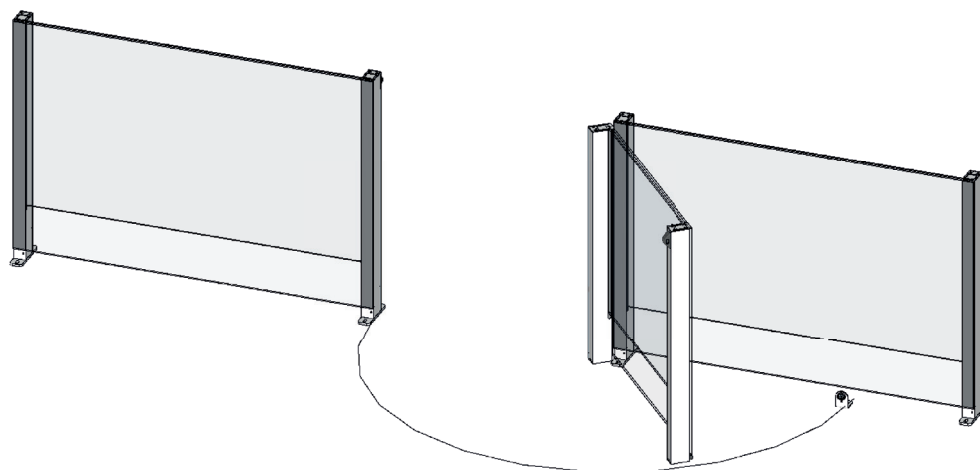

ClickitUp Door

ClickitUp®
by ErgoSafe®