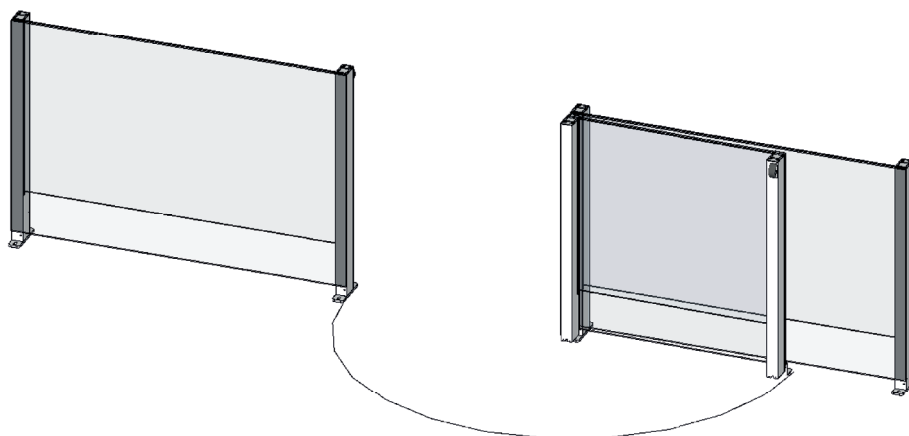

ClickitUp Door

ClickitUp®
by ErgoSafe®