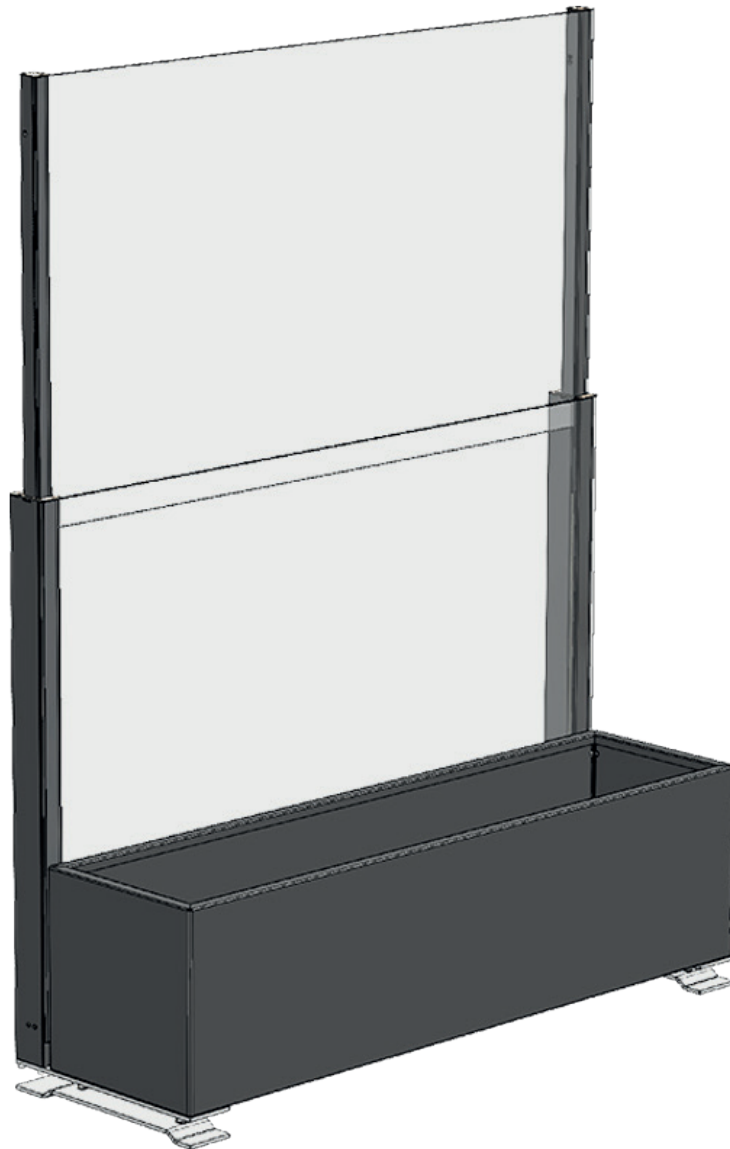

ClickitUp Free Standing

ClickitUp®
by ErgoSafe™