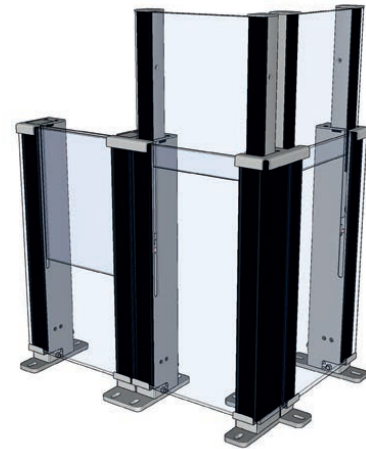

CiUFixed

Breedte

Maximaal 2000 mm.

Hoogte glazen balustrade

1100 mm.

Glas

Gehard glas 8 mm.

Oppervlaktebehandeling

Veiligheid

De balustrade mag niet worden gemonteerd op een plek waar een valrisico van bestaat.

ClickitUpBalcony - in hoogte verstelbare glazen balustrade voor balkon - is verkrijgbaar in een recht gedeelte en als booghoek. **ClickitUpBalcony** is verkrijgbaar in standaard secties en als maatwerk, maximale breedte is 1800 mm per sectie.

ClickitUpBalcony

Breedte

Maximaal 1800 mm.

Hoogte, hoogste/laagste stand

1100 mm vaste onderkant / 1900 mm in hoogste stand.

Glas vast deel/bewegend deel

Gehard gelaagd glas 8,76 mm in het vaste deel / Gehard glas 6 mm in het bewegende deel.