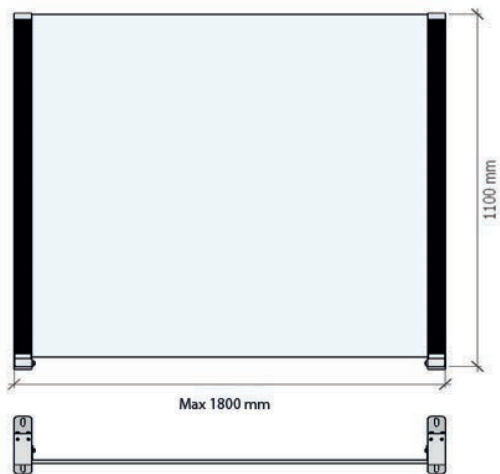

CiUBalconyFixed - vaste glazen balustrade voor balkon - is verkrijgbaar in een recht gedeelte en als booghoek. **CiUBalconyFixed** is verkrijgbaar in standaard secties en als maatwerk, maximale breedte is 1800 mm per sectie.

CiUBalcony Fixed

Breedte

Maximaal 1800 mm.

Hoogte glazen balustrade

1100 mm.

Glas

Gehard gelaagd glas 8,76 mm.

Oppervlaktebehandeling

Standaard natuurlijk geanodiseerd. Als optie tegen meerprijs zwart geanodiseerd of gepoederlakt in RAL-kleuren.

Productiemethode

Voor de montage van het glas op de aluminium palen wordt gebruikgemaakt van Structural Glazing.

Veiligheid

Getest overeenkomstig EN 12600:2002 belastingsproef.