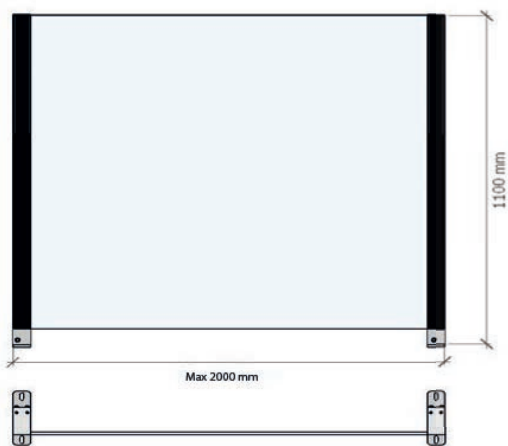

CiUFixed - vaste glazen balustrade - verkrijgbaar in rechte sectie, deur en als booghoek, **CiUFixedCurved**. Glazen balustrade met deurfunctie, **ClickitUpDoor** is verkrijgbaar in de breedtematen 1000 mm en 1100 mm. Rechte sectie kan worden besteld in standaardafmetingen of maat-aangepaste breedte. Maximale afmetingen zijn 2000 mm

CiUFixed

Breedte

Maximaal 2000 mm.

Hoogte glazen balustrade

1100 mm.

Glas

Gehard glas 8 mm.

Oppervlaktebehandeling

Standaard natuurlijk geanodiseerd. Als optie tegen meerprijs zwart geanodiseerd of gepoederlakt in RAL-kleuren.

Productiemethode

Voor de montage van het glas op de aluminium palen wordt gebruikgemaakt van Structural Glazing.

Veiligheid

De balustrade mag niet worden gemonteerd op een plek waar een valrisico van bestaat.