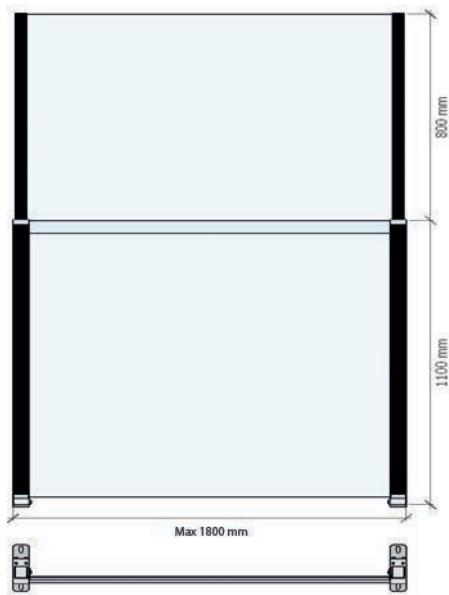

CiUFixed

Breedte

Maximaal 2000 mm.

Hoogte glazen balustrade

1100 mm.

Glas

Gehard glas 8 mm.

Oppervlaktebehandeling

Veiligheid

De balustrade mag niet worden gemonteerd op een plek waar een valrisico van bestaat.

ClickitUpBalcony - in hoogte verstelbare glazen balustrade voor balkon - is verkrijgbaar in een recht gedeelte en als booghoek. **ClickitUpBalcony** is verkrijgbaar in standaard secties en als maatwerk, maximale breedte is 1800 mm per sectie.