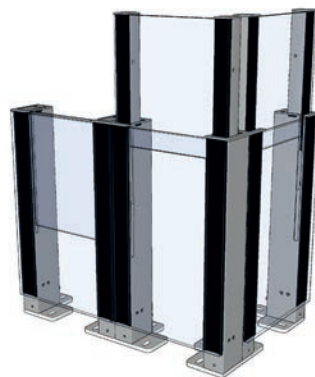

ClickitUpInside, beschikbaar in twee uitvoeringen. Het verschil tussen de uitvoeringen zit hem in het onderste vaste glas. Rechte sectie kan worden besteld in standaardafmetingen of maat-aangepaste breedte. Maximale afmetingen voor **ClickitUpInside400** zijn 1500 mm en voor **ClickitUpInside1100** zijn de maximale afmetingen 2000 mm.

ClickitUpInside 400/1100

Breedte

Maximale afmeting 1500/2000 mm

Hoogte, hoogste/laagste stand

1100 mm vaste onderkant / 1900 mm in hoogste stand.

Glas vast deel/bewegend deel

Gehard glas 8 mm/Gehard glas 6 mm.

Oppervlaktebehandeling

Standaard natuurlijk geanodiseerd. Als optie tegen meerprijs zwart geanodiseerd of gepoederlakt in RAL-kleuren.

Aandrijving

Het systeem beschikt over een semi-automatische gasveertechniek die het bewegende deel in evenwicht houdt.

Productiemethode

Voor de montage van het glas op de aluminium palen wordt gebruikgemaakt van Structural Glazing.

Veiligheid

CE-gemarkeerd overeenkomstig de machinerichtlijn 2006/42/EG. Kan alleen worden gecombineerd met balustraden die zijn goedgekeurd als er een valrisico bestaat.