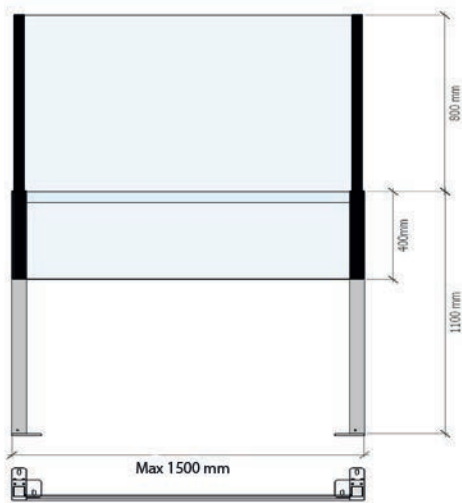

CiUFixed

Breedte

Maximaal 2000 mm.

Hoogte glazen balustrade

1100 mm.

Glas

Gehard glas 8 mm.

Oppervlaktebehandeling

CiUBalcony Fixed

Breedte

Maximaal 1800 mm.

Hoogte glazen balustrade

1100 mm.

Glas

Gehard gelaagd glas 8,76 mm.

Oppervlaktebehandeling

Veiligheid

Getest overeenkomstig EN 12600:2002 belastingsproef.

ClickitUpInside, beschikbaar in twee uitvoeringen. Het verschil tussen de uitvoeringen zit hem in het onderste vaste glas. Rechte sectie kan worden besteld in standaardafmetingen of maat-aangepaste breedte. Maximale afmetingen voor **ClickitUpInside400** zijn 1500 mm en voor **ClickitUpInside1100** zijn de maximale afmetingen 2000 mm.

ClickitUpInside 400/1100

Breedte

Maximale afmeting 1500/2000 mm

Hoogte, hoogste/laagste stand

1100 mm vaste onderkant / 1900 mm in hoogste stand.

Glas vast deel/bewegend deel

Gehard glas 8 mm/Gehard glas 6 mm.