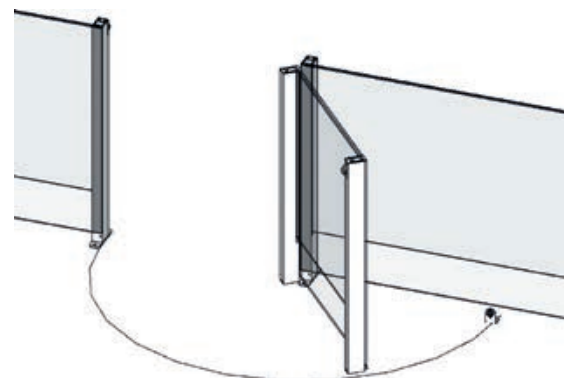

Eén glazen balustrade, meerdere varianten!

Om zo goed mogelijk te kunnen genieten van uw buitenruimte, hebben we vijf verschillende varianten glazen balustrades ontwikkeld. Als bescherming tegen de wind en met behoud van het uitzicht kunt u kiezen voor de beweegbare glazen balustrade **ClickitUp** en **ClickitUpBalcony**. In hetzelfde elegante en strakke design hebben we ook een vaste glazen balustrade, **CiUFixed** en **CiUBalcony Fixed**, die probleemloos kunnen worden gecombineerd met de beweegbare glazen balustrade. Beide passen perfect op uw terras of balkon. Als u al een balustrade heeft, maar alsnog een windscherm wilt installeren, kunt u kiezen voor **ClickitUpInside**. Lees voor meer informatie verder in de brochure of ga naar onze website: www.clickitup.nl

ClickitUp® worden beschermd door ErgoSafe AB.

Design right 002416248. 001-005. 3/3 2014

ClickitUp®
by ErgoSafe®

ClickitUp - in hoogte verstelbare glazen balustrade - is verkrijgbaar in een recht gedeelte, deur en als booghoek, **ClickitUpCurved**. Glazen balustrade met deurfunctie, **ClickitUpDoor** is verkrijgbaar in de breedtematen 1000 mm en 1100 mm. Rechte sectie kan worden besteld in standaardafmetingen of maat-aangepaste breedte. Maximale afmetingen zijn 2000 mm