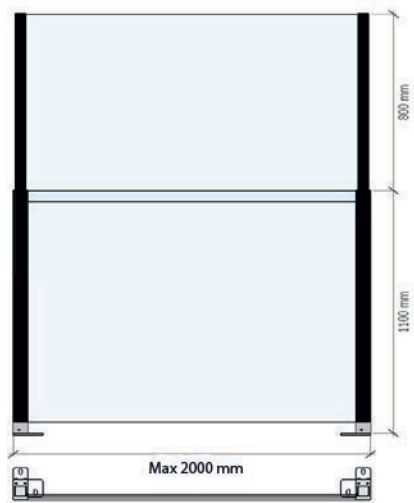

CiUBalcony Fixed

Breedte

Maximaal 1800 mm.

Hoogte glazen balustrade

1100 mm.

Glas

Gehard gelaagd glas 8,76 mm.

Oppervlaktebehandeling

Veiligheid

Getest overeenkomstig EN 12600:2002 belastingsproef.

ClickitUpInside, beschikbaar in twee uitvoeringen. Het verschil tussen de uitvoeringen zit hem in het onderste vaste glas. Rechte sectie kan worden besteld in standaardafmetingen of maat-aangepaste breedte. Maximale afmetingen voor **ClickitUpInside400** zijn 1500 mm en voor **ClickitUpInside1100** zijn de maximale afmetingen 2000 mm.

ClickitUpInside 400/1100

Breedte

Maximale afmeting 1500/2000 mm

Hoogte, hoogste/laagste stand

1100 mm vaste onderkant / 1900 mm in hoogste stand.

Glas vast deel/bewegend deel

Gehard glas 8 mm/Gehard glas 6 mm.