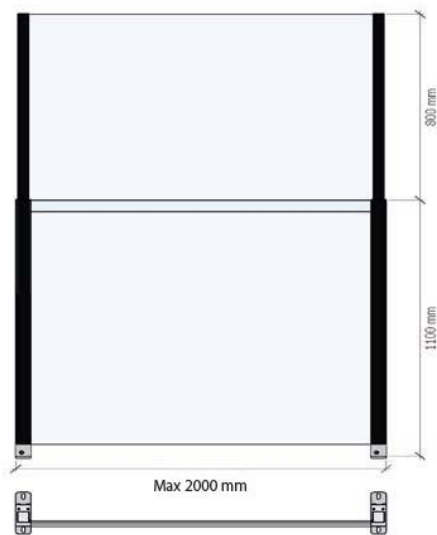

ClickitUp - in hoogte verstelbare glazen balustrade - is verkrijgbaar in een recht gedeelte, deur en als booghoek, **ClickitUpCurved**. Glazen balustrade met deurfunctie, **ClickitUpDoor** is verkrijgbaar in de breedtematen 1000 mm en 1100 mm. Rechte sectie kan worden besteld in standaardafmetingen of maat-aangepaste breedte. Maximale afmetingen zijn 2000 mm

ClickitUp

Breedte

Maximaal 2000 mm.

Hoogte, hoogste/laagste stand

1100 mm vaste onderkant / 1900 mm in hoogste stand.

Glas vast deel/bewegend deel

Gehard glas 8 mm/Gehard glas 6 mm.

Oppervlaktebehandeling

Standaard natuurlijk geanodiseerd. Als optie tegen meerprijs zwart geanodiseerd of gepoederlakt in RAL-kleuren.

Aandrijving

Het systeem beschikt over een semi-automatische gasveertechniek die het bewegende deel in evenwicht houdt.

Productiemethode

Voor de montage van het glas op de aluminium palen wordt gebruikgemaakt van Structural Glazing.

Veiligheid

CE-gemarkeerd overeenkomstig de machinerichtlijn 2006/42/EG. De balustrade mag niet worden gemonteerd op een plek waar een valrisico van bestaat.