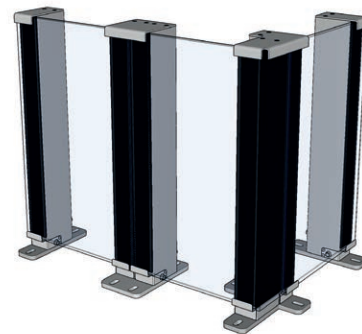

CiUBalconyFixed - vaste glazen balustrade voor balkon - is verkrijgbaar in een recht gedeelte en als booghoek. **CiUBalconyFixed** is verkrijgbaar in standaard secties en als maatwerk, maximale breedte is 1800 mm per sectie.

CiUBalcony Fixed

Breedte

Maximaal 1800 mm.

Hoogte glazen balustrade

1100 mm.

Glas

Gehard gelaagd glas 8,76 mm.

Oppervlaktebehandeling

Standaard natuurlijk geanodiseerd. Als optie tegen meerprijs zwart geanodiseerd of gepoederlakt in RAL-kleuren.

Productiemethode

Voor de montage van het glas op de aluminium palen wordt gebruikgemaakt van Structural Glazing.

Veiligheid

Getest overeenkomstig EN 12600:2002 belastingsproef.